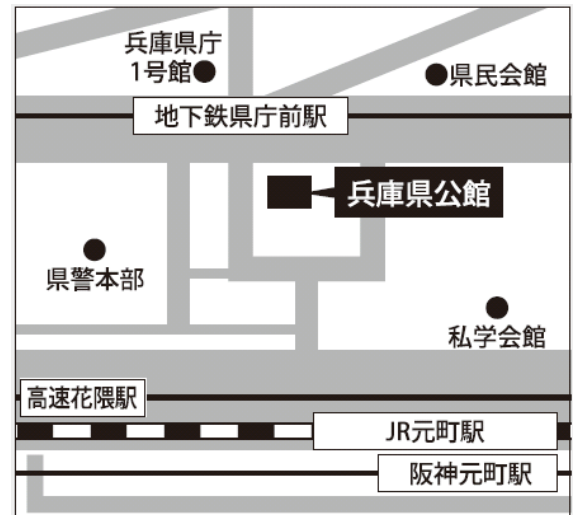

## アクセス

JR・阪神元町駅下車、北へ徒歩約5分  
 神戸市営地下鉄県庁前駅下車、徒歩すぐ  
 ※当日は、南（海）側正面からご入場ください。  
 ※公共交通機関をご利用ください。